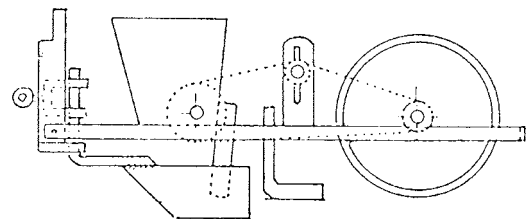

2 MANCHERAS INDEPENDIENTES ADJUSTABLES EN ALTURA

REGULADOR DE TRACCION ADJUSTABLE EN ALTURA Y ANCHURA

CADENA DE TRACCION ESPECIAL

FIJACION DE LOS IMPLEMENTOS CON BRIDAS 20 X 26, 40 X 16, 60 X 16 y 20 X 25 :

# ALGUNOS IMPLEMENTOS DEL "ARIANA"

**ARADO DOBLE**

**ARADO REVERSIBLE**

**RASTRA DE DISCOS**

**CANADIENSE**

**RODILLO Y RASTRA**

**APORCADOR**

**ARRANCADORA**