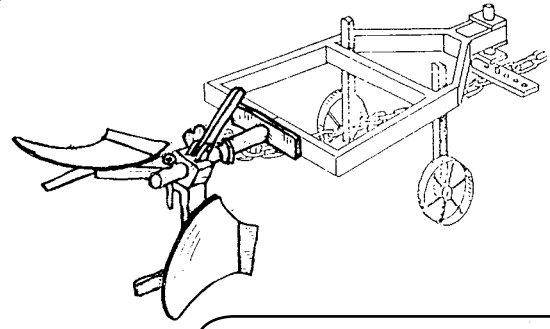

ARADO REVERSIBLE