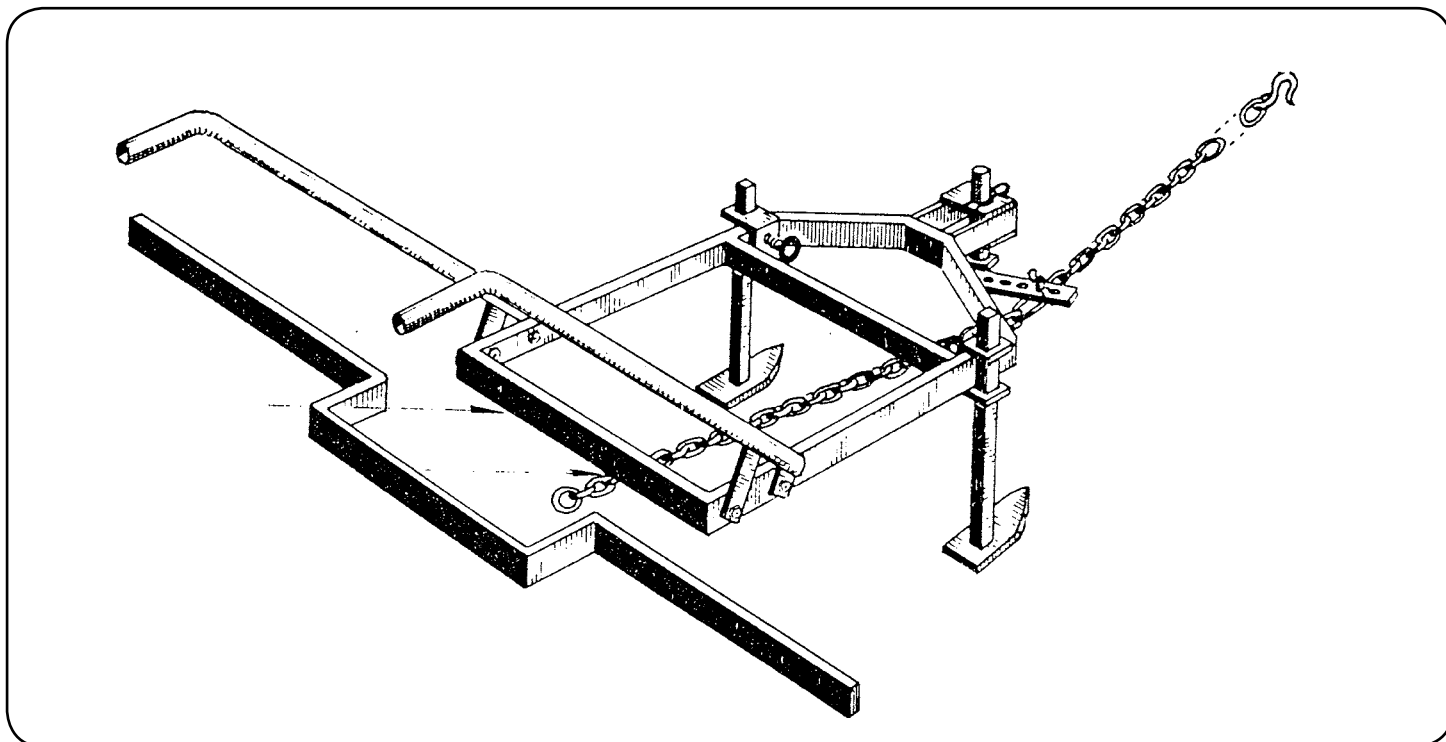

# ARIANA

PARA TODOS LOS CULTIVOS A PLANO O REGADOS

## PORTA IMPLEMENTO POLIVALENTE

### DESCRIPCION :

ANCHURA DEL BASTIDOR SOLO : 600 mm

ANCHURA CON BARRA DE EXTENSION : 1400 mm

PESO DEL BASTIDOR CON 2 RUEDAS : 47 Kgs

2 RUEDAS : DIAMETRO 250 mm, ANCHURA 50 mm

VIA VARIABLE DE LAS DOS RUEDAS HASTA 760 mm

2 MANCHERAS INDEPENDIENTES ADJUSTABLES EN ALTURA

REGULADOR DE TRACCION ADJUSTABLE EN ALTURA Y ANCHURA

CADENA DE TRACCION ESPECIAL

FIJACION DE LOS IMPLEMENTOS CON BRIDAS 20 X 26, 40 X 16, 60 X 16 y 20 X 25 :