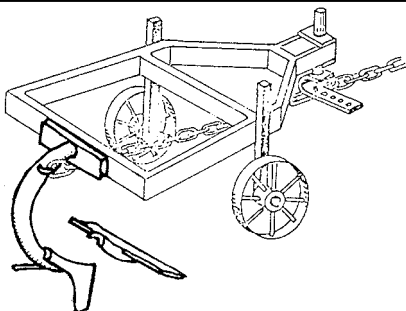

ARIANA

POUR TOUTES CULTURES A PLAT OU IRRIGUEES

PORTE-OUTILS POLYVALENTS

DESCRIPTION :

LARGEUR DU CHASSIS : 600 mm

LARGEUR AVEC BARRE D'EXTENSION : 1400 mm

POIDS DU CHASSIS EQUIPE DE SES ROUES : 47 Kgs

2 ROUES DE TERRAGE : Diamètre 250 mm, LARGEUR DU BANDAGE 50 mm

(CHARRUE SIMPLE OU REVERSIBLE, BUTTEUR A AILES REGLABLES, SARCLEUR,
CANADIEN, HERSE A DENTS SOUPLES OU RIGIDES, SEMOIR DE PRECISION, SOU-
LEVEUSE,...)

Les caractéristiques techniques sont données à titre indicatif : elles sont susceptibles d'être modifiées sans préavis

CHARRUE DOUBLE

CHARRUE REVERSIBLE

DISQUEUSE

CANADIEN SARCLEUR

ROULEAU HERSE

BUTTEUR

ARRACHEUSE

SEMOIR DE PRECISION

AUTRES EQUIPEMENTS : SOUS-SOLEUSE, SCARIFICATEUR, BINEUSE, SEMOIR SUR BILLON, EPANDEUR D'ENGRAIS, RAYONNEUR, BILLONNEUSE A DISQUES,...