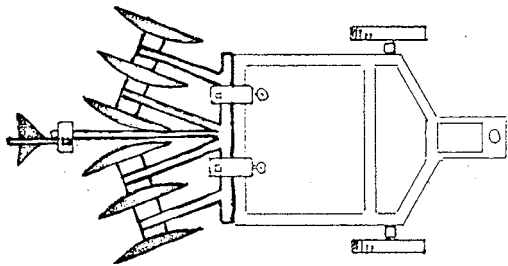

QUELQUES EQUIPEMENTS DE L'ARIANA

DISQUEUSE

AUTRES EQUIPEMENTS : SOUS-SOLEUSE, SCARIFICATEUR, BINEUSE, SEMOIR SUR BILLON, EPANDEUR D'ENGRAIS, RAYONNEUR, BILLONNEUSE A DISQUES,...