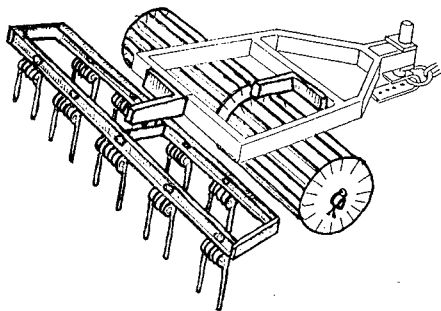

ARIANA

POUR TOUTES CULTURES A PLAT OU IRRIGUEES

PORTE-OUTILS POLYVALENTS

DESCRIPTION :

LARGEUR DU CHASSIS : 600 mm

LARGEUR AVEC BARRE D'EXTENSION : 1400 mm

POIDS DU CHASSIS EQUIPE DE SES ROUES : 47 Kgs

2 ROUES DE TERRAGE : Diamètre 250 mm, LARGEUR DU BANDAGE 50 mm

CHARRUE DOUBLE

CHARRUE REVERSIBLE

DISQUEUSE

CANADIEN SARCLEUR

ROULEAU HERSE

BUTTEUR

ARRACHEUSE

SEMOIR DE PRECISION

AUTRES EQUIPEMENTS : SOUS-SOLEUSE, SCARIFICATEUR, BINEUSE, SEMOIR SUR BILLON, EPANDEUR D'ENGRAIS, RAYONNEUR, BILLONNEUSE A DISQUES,...