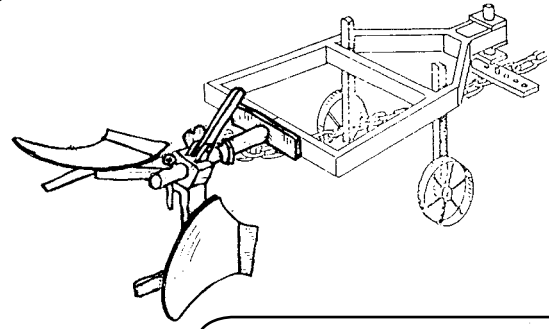

ARIANA

POUR TOUTES CULTURES A PLAT OU IRRIGUEES

PORTE-OUTILS POLYVALENTS

DESCRIPTION :

LARGEUR DU CHASSIS : 600 mm

LARGEUR AVEC BARRE D'EXTENSION : 1400 mm

POIDS DU CHASSIS EQUIPE DE SES ROUES : 47 Kgs

2 ROUES DE TERRAGE : Diamètre 250 mm, LARGEUR DU BANDAGE 50 mm

(CHARRUE SIMPLE OU REVERSIBLE, BUTTEUR A AILES REGLABLES, SARCLEUR,
CANADIEN, HERSE A DENTS SOUPLES OU RIGIDES, SEMOIR DE PRECISION, SOU-
LEVEUSE,...)

Les caractéristiques techniques sont données à titre indicatif : elles sont susceptibles d'être modifiées sans préavis

CHARRUE DOUBLE

CHARRUE REVERSIBLE

DISQUEUSE

CANADIEN SARCLEUR

ROULEAU HERSE

BUTTEUR

ARRACHEUSE

SEMOIR DE PRECISION