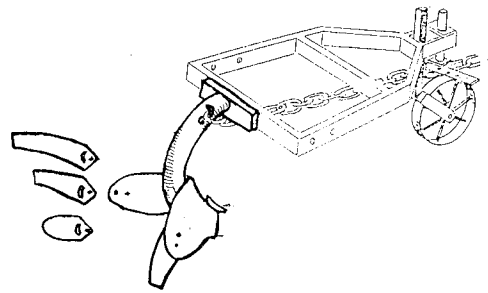

ARIANA

POUR TOUTES CULTURES A PLAT OU IRRIGUEES

PORTE-OUTILS POLYVALENTS

DESCRIPTION :

LARGEUR DU CHASSIS : 600 mm

LARGEUR AVEC BARRE D'EXTENSION : 1400 mm

POIDS DU CHASSIS EQUIPE DE SES ROUES : 47 Kgs

2 ROUES DE TERRAGE : Diamètre 250 mm, LARGEUR DU BANDAGE 50 mm

CHARRUE DOUBLE

CHARRUE REVERSIBLE

DISQUEUSE

CANADIEN SARCLEUR

ROULEAU HERSE

BUTTEUR

ARRACHEUSE

SEMOIR DE PRECISION

AUTRES EQUIPEMENTS : SOUS-SOLEUSE, SCARIFICATEUR, BINEUSE, SEMOIR SUR BILLON, EPANDEUR D'ENGRAIS, RAYONNEUR, BILLONNEUSE A DISQUES,...