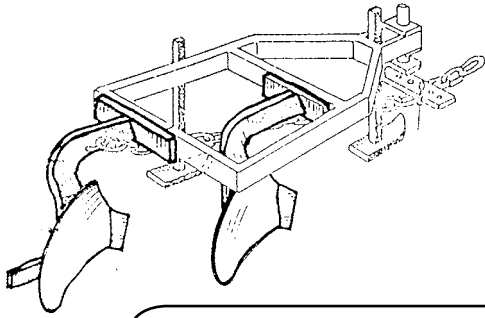

QUELQUES EQUIPEMENTS DE L'ARIANA

CHARRUE DOUBLE