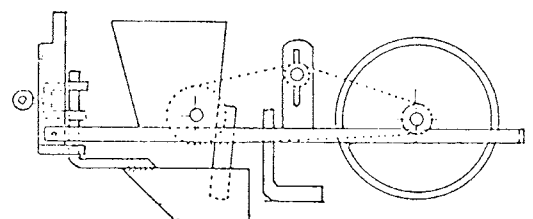

ARIANA

POUR TOUTES CULTURES A PLAT OU IRRIGUEES

PORTE-OUTILS POLYVALENTS

DESCRIPTION :

LARGEUR DU CHASSIS : 600 mm

LARGEUR AVEC BARRE D'EXTENSION : 1400 mm

POIDS DU CHASSIS EQUIPE DE SES ROUES : 47 Kgs

2 ROUES DE TERRAGE : Diamètre 250 mm, LARGEUR DU BANDAGE 50 mm

CHARRUE DOUBLE

CHARRUE REVERSIBLE

DISQUEUSE

CANADIEN SARCLEUR

ROULEAU HERSE

BUTTEUR

ARRACHEUSE

SEMOIR DE PRECISION