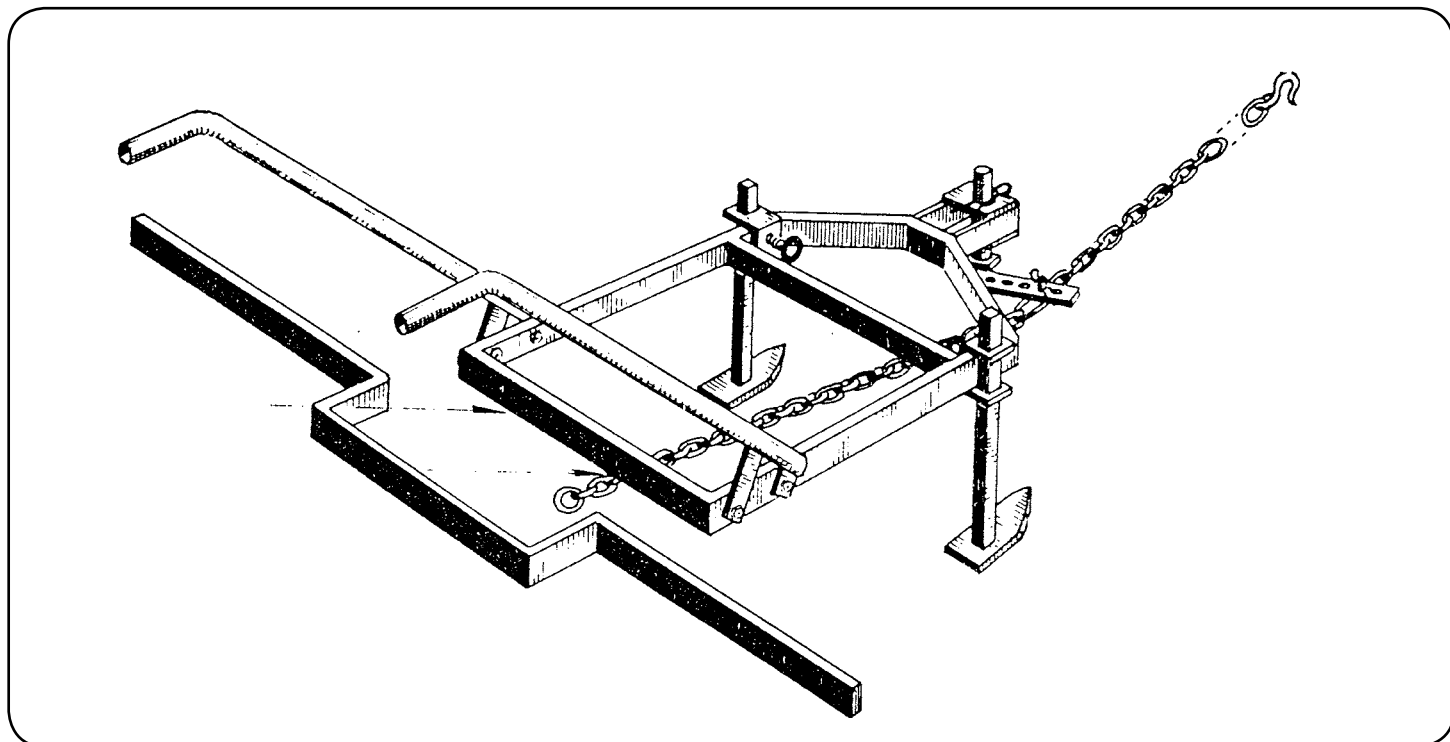

ARIANA

POUR TOUTES CULTURES A PLAT OU IRRIGUEES

PORTE-OUTILS POLYVALENTS

DESCRIPTION :

LARGEUR DU CHASSIS : 600 mm

LARGEUR AVEC BARRE D'EXTENSION : 1400 mm

POIDS DU CHASSIS EQUIPE DE SES ROUES : 47 Kgs

2 ROUES DE TERRAGE : Diamètre 250 mm, LARGEUR DU BANDAGE 50 mm

VOIE VARIABLE JUSQU'À 760 mm

2 MANCHERONS INDEPENDANTS REGLABLES EN HAUTEUR

REGULATEUR DE TRACTION REGLABLE EN HAUTEUR ET LARGEUR

CHAINE DE TRACTION SPECIALE AVEC UNE MAILLE ALLONGEE

FIXATION DE NOMBREUX EQUIPEMENTS PAR ETRIERS 20 x 16,
40 x 16, 60 x 16 et 20 x 25 :

(CHARRUE SIMPLE OU REVERSIBLE, BUTTEUR A AILES REGLABLES, SARCLEUR,
CANADIEN, HERSE A DENTS SOUPLES OU RIGIDES, SEMOIR DE PRECISION, SOU-
LEVEUSE,...)

Les caractéristiques techniques sont données à titre indicatif : elles sont susceptibles d'être modifiées sans préavis

CHARRUE DOUBLE

CHARRUE REVERSIBLE

DISQUEUSE

CANADIEN SARCLEUR

ROULEAU HERSE

BUTTEUR

ARRACHEUSE

SEMOIR DE PRECISION