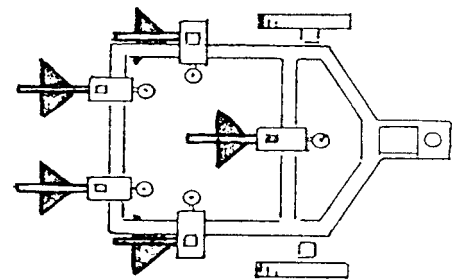

CANADIEN SARCLEUR