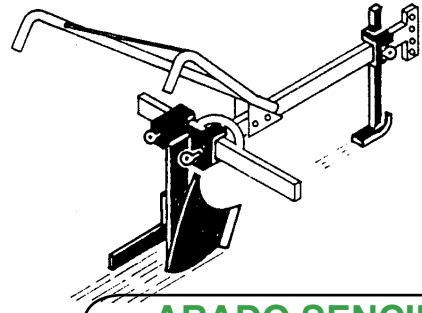

HOUE SINE

EL PORTA-IMPLEMENTO

DESCRIPCION :

BARRA PORTA-IMPLEMENTOS DE 65 centímetros
BARRA PORTA-IMPLEMENTOS DE EXTENSION DE 1 metro
MANCERA DOBLE
RUEDA DE 250 mms DE DIAMETRO POR 50 mms DE ANCHO
REGULADOR DE ALTURA DE 5 AGUJEROS CON ARGOLLA LATERAL
CADENA DE TRACCION DE 3,5 metros DE LARGO
FIJACION DE LOS IMPLEMENTOS CON BRIDAS 20 X 16, 40 X 16 y 20 X 25

RASTRA DE DISCOS

ARADO SENCILLO

APORCADOR

SUBSOLADOR

CULTIVADOR CANADIENSE

RASTRA

RODILLO DESTERRONADOR

SEMBRADORA PRECISION