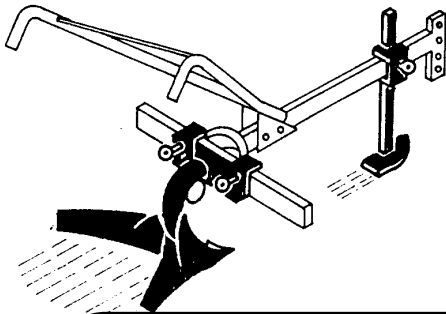

HOUE SINE

EL PORTA-IMPLEMENTO

DESCRIPCION :

BARRA PORTA-IMPLEMENTOS DE 65 centímetros
BARRA PORTA-IMPLEMENTOS DE EXTENSION DE 1 metro
MANCERA DOBLE
RUEDA DE 250 mms DE DIAMETRO POR 50 mms DE ANCHO
REGULADOR DE ALTURA DE 5 AGUJEROS CON ARGOLLA LATERAL
CADENA DE TRACCION DE 3,5 metros DE LARGO
FIJACION DE LOS IMPLEMENTOS CON BRIDAS 20 X 16, 40 X 16 y 20 X 25

PRINCIPALES IMPLEMENTOS :

ARADO SENCILLO DE VERTEDERA, APORCADOR, GRADA TYPO CANADIENSE Y ESCARDADORA, SEMBRADORA DE PRECISION, SUBSOLADOR, RODILLO DE DISCOS, RASTRA DE DISCOS...

Les caractéristiques techniques sont données à titre indicatif : elles sont susceptibles d'être modifiées sans préavis

RASTRA DE DISCOS

ARADO SENCILLO

APORCADOR

SUBSOLADOR

CULTIVADOR CANADIENSE

RASTRA

RODILLO DESTERRONADOR

SEMBRADORA PRECISION