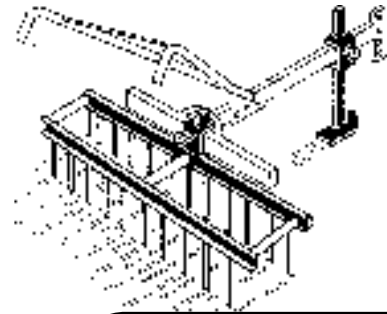

HOUE SINE

EL PORTA-IMPLEMENTO

DESCRIPCION :

BARRA PORTA-IMPLEMENTOS DE 65 centímetros
BARRA PORTA-IMPLEMENTOS DE EXTENSION DE 1 metro
MANCERA DOBLE
RUEDA DE 250 mms DE DIAMETRO POR 50 mms DE ANCHO
REGULADOR DE ALTURA DE 5 AGUJEROS CON ARGOLLA LATERAL
CADENA DE TRACCION DE 3,5 metros DE LARGO
FIJACION DE LOS IMPLEMENTOS CON BRIDAS 20 X 16, 40 X 16 y 20 X 25

RASTRA DE DISCOS

ARADO SENCILLO

APORCADOR

SUBSOLADOR

CULTIVADOR CANADIENSE

RASTRA

RODILLO DESTERRONADOR

SEMBRADORA PRECISION