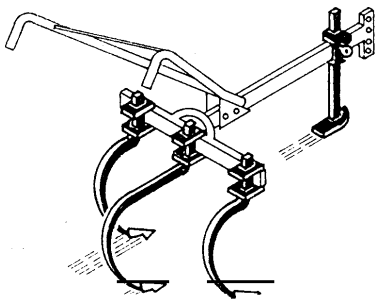

HOUE SINE

EL PORTA-IMPLEMENTO

DESCRIPCION :

BARRA PORTA-IMPLEMENTOS DE 65 centímetros
BARRA PORTA-IMPLEMENTOS DE EXTENSION DE 1 metro
MANCERA DOBLE
RUEDA DE 250 mms DE DIAMETRO POR 50 mms DE ANCHO
REGULADOR DE ALTURA DE 5 AGUJEROS CON ARGOLLA LATERAL
CADENA DE TRACCION DE 3,5 metros DE LARGO
FIJACION DE LOS IMPLEMENTOS CON BRIDAS 20 X 16, 40 X 16 y 20 X 25

RASTRA DE DISCOS

ARADO SENCILLO

APORCADOR

SUBSOLADOR

CULTIVADOR CANADIENSE

RASTRA

RODILLO DESTERRONADOR

SEMBRADORA PRECISION