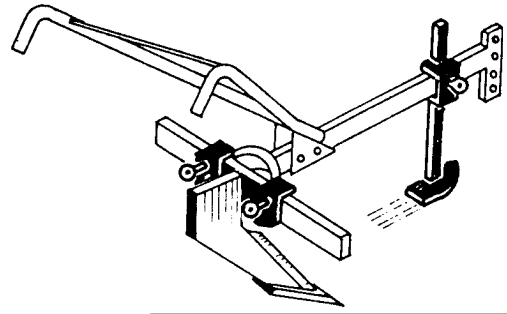

HOUE SINE

EL PORTA-IMPLEMENTO

DESCRIPCION :

BARRA PORTA-IMPLEMENTOS DE 65 centímetros
BARRA PORTA-IMPLEMENTOS DE EXTENSION DE 1 metro
MANCERA DOBLE
RUEDA DE 250 mms DE DIAMETRO POR 50 mms DE ANCHO
REGULADOR DE ALTURA DE 5 AGUJEROS CON ARGOLLA LATERAL
CADENA DE TRACCION DE 3,5 metros DE LARGO
FIJACION DE LOS IMPLEMENTOS CON BRIDAS 20 X 16, 40 X 16 y 20 X 25

PRINCIPALES IMPLEMENTOS :

ARADO SENCILLO DE VERTEDERA, APORCADOR, GRADA TYPO CANADIENSE Y ESCARDADORA, SEMBRADORA DE PRECISION, SUBSOLADOR, RODILLO DE DISCOS, RASTRA DE DISCOS...

Les caractéristiques techniques sont données à titre indicatif : elles sont susceptibles d'être modifiées sans préavis

RASTRA DE DISCOS

ARADO SENCILLO

APORCADOR

SUBSOLADOR

CULTIVADOR CANADIENSE

RASTRA

RODILLO DESTERRONADOR

SEMBRADORA PRECISION