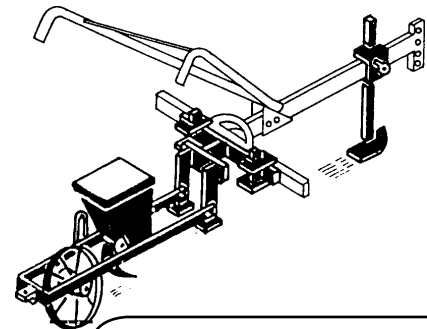

HOUE SINE

EL PORTA-IMPLEMENTO

DESCRIPCION :

BARRA PORTA-IMPLEMENTOS DE 65 centímetros
BARRA PORTA-IMPLEMENTOS DE EXTENSION DE 1 metro
MANCERA DOBLE
RUEDA DE 250 mms DE DIAMETRO POR 50 mms DE ANCHO
REGULADOR DE ALTURA DE 5 AGUJEROS CON ARGOLLA LATERAL
CADENA DE TRACCION DE 3,5 metros DE LARGO
FIJACION DE LOS IMPLEMENTOS CON BRIDAS 20 X 16, 40 X 16 y 20 X 25

RASTRA DE DISCOS

ARADO SENCILLO

APORCADOR

SUBSOLADOR

CULTIVADOR CANADIENSE

RASTRA

RODILLO DESTERRONADOR

SEMBRADORA PRECISION