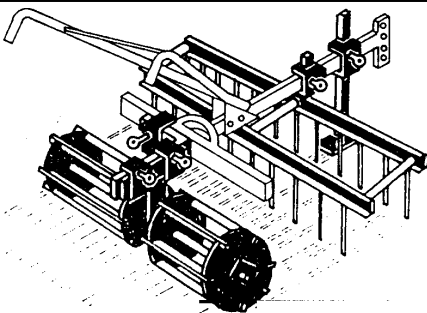

HOUE SINE

EL PORTA-IMPLEMENTO

DESCRIPCION :

BARRA PORTA-IMPLEMENTOS DE 65 centímetros
BARRA PORTA-IMPLEMENTOS DE EXTENSION DE 1 metro
MANCERA DOBLE
RUEDA DE 250 mms DE DIAMETRO POR 50 mms DE ANCHO
REGULADOR DE ALTURA DE 5 AGUJEROS CON ARGOLLA LATERAL
CADENA DE TRACCION DE 3,5 metros DE LARGO
FIJACION DE LOS IMPLEMENTOS CON BRIDAS 20 X 16, 40 X 16 y 20 X 25

RASTRA DE DISCOS

ARADO SENCILLO

APORCADOR

SUBSOLADOR

CULTIVADOR CANADIENSE

RASTRA

RODILLO DESTERRONADOR

SEMBRADORA PRECISION