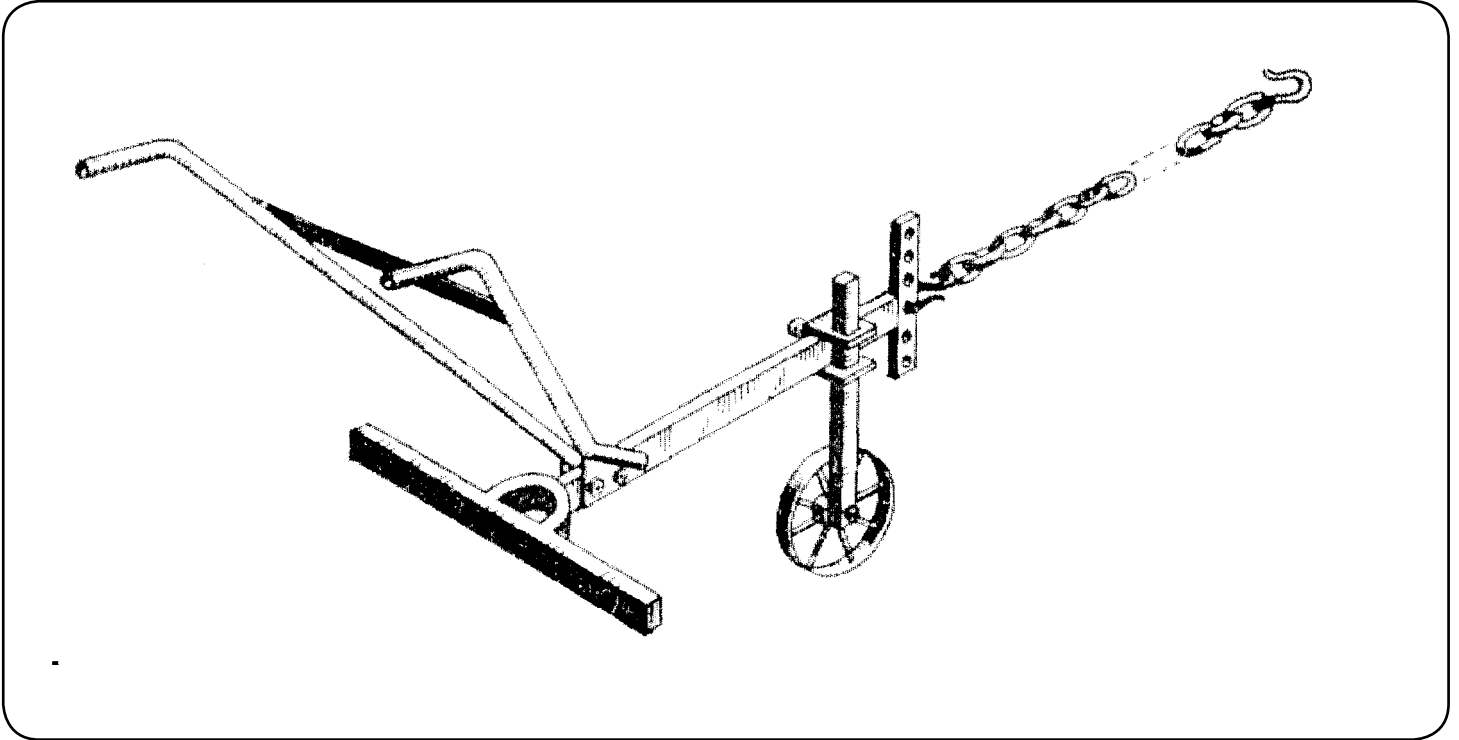

HOUE SINE

EL PORTA-IMPLEMENTO

DESCRIPCION :

BARRA PORTA-IMPLEMENTOS DE 65 centímetros
BARRA PORTA-IMPLEMENTOS DE EXTENSION DE 1 metro
MANCERA DOBLE
RUEDA DE 250 mms DE DIAMETRO POR 50 mms DE ANCHO
REGULADOR DE ALTURA DE 5 AGUJEROS CON ARGOLLA LATERAL
CADENA DE TRACCION DE 3,5 metros DE LARGO
FIJACION DE LOS IMPLEMENTOS CON BRIDAS 20 X 16, 40 X 16 y 20 X 25

PRINCIPALES IMPLEMENTOS :

ARADO SENCILLO DE VERTEDERA, APORCADOR, GRADA TYPO CANADIENSE Y ESCARDADORA, SEMBRADORA DE PRECISION, SUBSOLADOR, RODILLO DE DISCOS, RASTRA DE DISCOS...

Les caractéristiques techniques sont données à titre indicatif : elles sont susceptibles d'être modifiées sans préavis