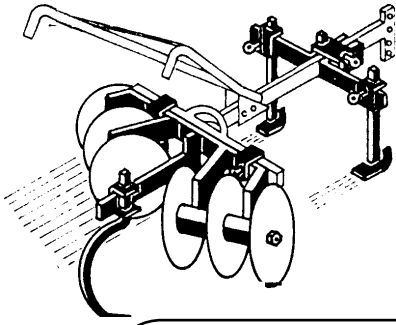

HOUE SINE

EL PORTA-IMPLEMENTO

DESCRIPCION :

BARRA PORTA-IMPLEMENTOS DE 65 centímetros
BARRA PORTA-IMPLEMENTOS DE EXTENSION DE 1 metro
MANCERA DOBLE
RUEDA DE 250 mms DE DIAMETRO POR 50 mms DE ANCHO
REGULADOR DE ALTURA DE 5 AGUJEROS CON ARGOLLA LATERAL
CADENA DE TRACCION DE 3,5 metros DE LARGO
FIJACION DE LOS IMPLEMENTOS CON BRIDAS 20 X 16, 40 X 16 y 20 X 25

PRINCIPALES IMPLEMENTOS :

ARADO SENCILLO DE VERTEDERA, APORCADOR, GRADA TYPO CANADIENSE Y ESCARDADORA, SEMBRADORA DE PRECISION, SUBSOLADOR, RODILLO DE DISCOS, RASTRA DE DISCOS...

Les caractéristiques techniques sont données à titre indicatif : elles sont susceptibles d'être modifiées sans préavis

RASTRA DE DISCOS

ARADO SENCILLO

APORCADOR

SUBSOLADOR

CULTIVADOR CANADIENSE

RASTRA

RODILLO DESTERRONADOR

SEMBRADORA PRECISION